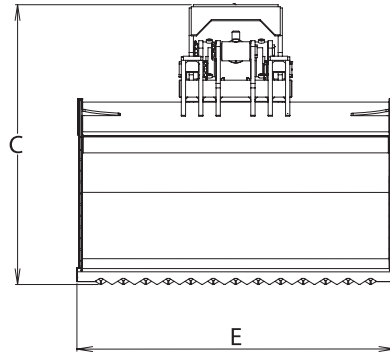

INTERMERCATO

HIGH PERFORMANCE LIFT & LOAD ATTACHMENTS

Flisskopor Superchip & TGC

Skopor för flis och massor med optimal geometri

Superchip med ok i grävmaskinsutförande har en överdimensionerad konstruktion med skär i slät eller taggad profil. TGC flisskopa har en lite lättare konstruktion för kran.

SUPERCHIP

A CAGED ANIMAL.

KEY FEATURES

- Svetsade skär i Hardox®
- Ok tillverkat i Hardox®
- Homogena parallellstag tillverkade i Hardox®
- 1500 liter
- Skär i slät eller taggad profil
- BWG-bussningar med speciallegering för extra lång hållbarhet
- Kraftfull cylinder med dubbla kolvstångstätningar för höga tryck

www.intermercato.com

TGC

KEY FEATURES

- Svetsade skär i Hardox®
- 1000 liter
- Dubbla parallellstag
- Kraftfull cylinder med dubbla kolvstångstätningar för höga tryck

	TGC 1000	Superchip
A	2110	2340
B	870	904
C	1105	1317
E	1850	1500