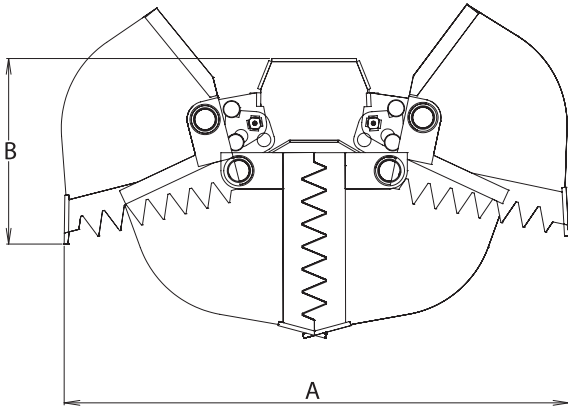

INTERMERCATO

HIGH PERFORMANCE LIFT & LOAD ATTACHMENTS

Flisskopor Superchip & TGC

Skopor för flis och massor med optimal geometri

Superchip med ok i grävmaskinsutförande har en överdimensionerad konstruktion med skär i slät eller taggad profil. TGC flisskopa har en lite lättare konstruktion för kran.

SUPERCHIP

A CAGED ANIMAL.

KEY FEATURES

- Svetsade skär i Hardox®
- Ok tillverkat i Hardox®
- Homogena parallellstag tillverkade i Hardox®
- 1500 liter
- Skär i slät eller taggad profil
- BWG-bussningar med speciallegering för extra lång hållbarhet
- Kraftfull cylinder med dubbla kolvstångstätningar för höga tryck

www.intermercato.com

TGC

KEY FEATURES

- Svetsade skär i Hardox®
- 1000 liter
- Dubbla parallellstag
- Kraftfull cylinder med dubbla kolvstångstätningar för höga tryck

	TGC 1000	Superchip
A	2110	2340
B	870	904
C	1105	1317
E	1850	1500