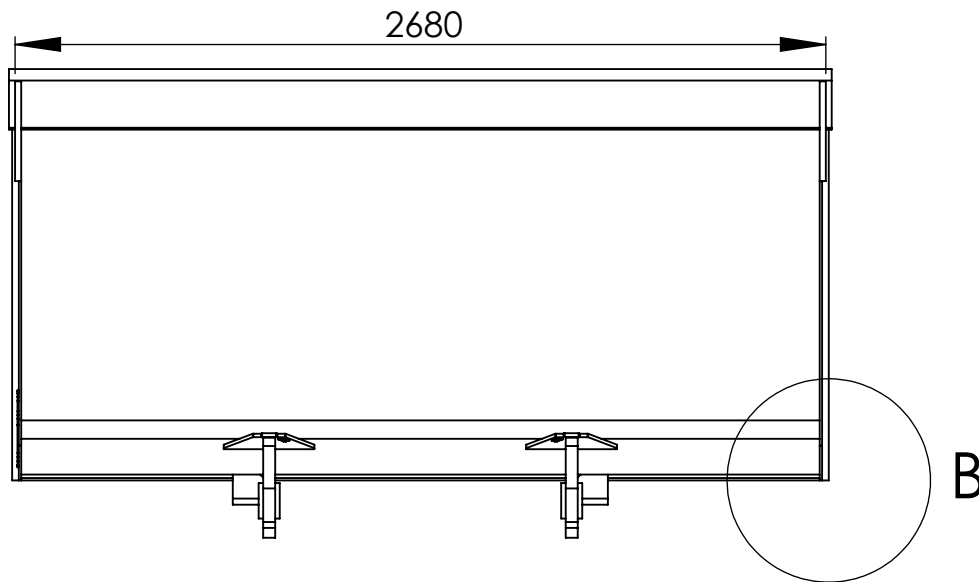

143822 svetsas mitt för 144158

Yta på 143762
träffar centrum-
öppning

DETAIL B
SCALE 1 : 10

This document must not be copied without our written permission, and the contents thereof must not be imparted to a third party nor be used for any unauthorized purpose. Contravention will be prosecuted.

Konstruerad Av	Ritad Av KS	Skapad Datum 20111005	Godkänd Av	Generell Tolerans	Skala 1:25	
Status	Infästning BM Stora	Titel / Benämning Frontskopa 2700 2200L				
Agare	 Gräv tillbehör AB +46 (0)510-547910		Artikel Nr 104891B	Rev	Blad 1 (1)	