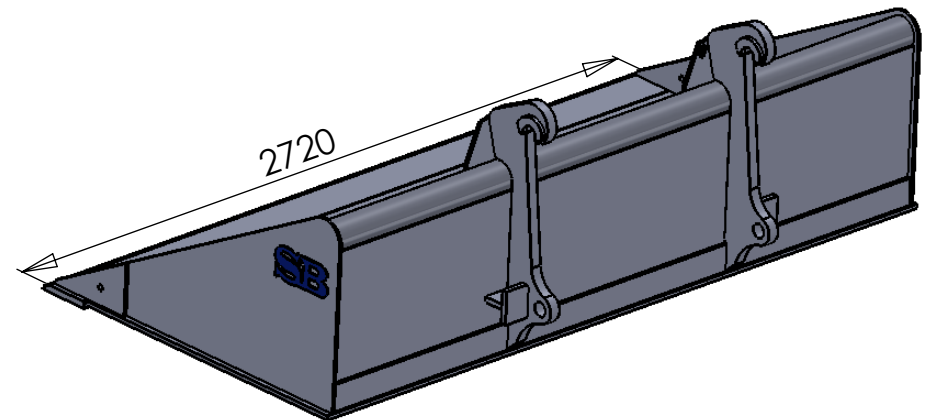

143822 svetsas mitt för 144158

Yta på 143762
träffar centrum-
öppning

DETAIL B
SCALE 1 : 10

This document must not be copied without our written permission, and the contents thereof must not be imparted to a third party nor be used for any unauthorized purpose. Contravention will be prosecuted.

Konstruerad Av	Ritad Av KS	Skapad Datum 20111005	Godkänd Av	Generell Tolerans	Skala 1:25	
Status	Infästning BM Stora	Titel / Benämning Frontskopa 2700 2200L				
Agare	 Gräv tillbehör AB +46 (0)510-547910		Artikel Nr 104891B	Rev	Blad 1 (1)	