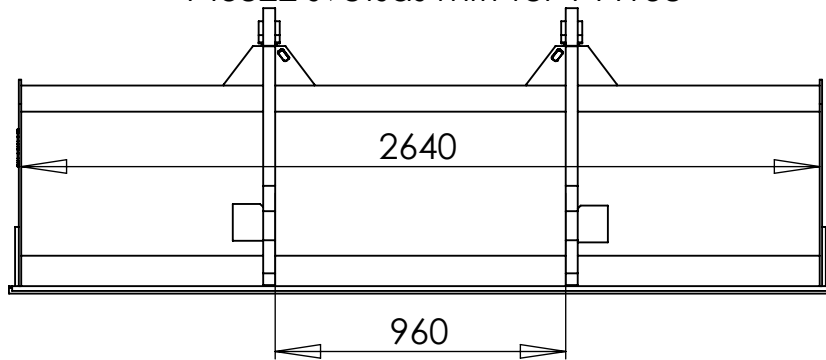

143822 svetsas mitt för 144158

Yta på 143762
träffar centrum-
öppning

DETAIL B
SCALE 1 : 10

This document must not be copied without our written permission, and the contents thereof must not be imparted to a third party nor be used for any unauthorized purpose. Contravention will be prosecuted.

Konstruerad Av	Ritad Av KS	Skapad Datum 20111005	Godkänd Av	Generell Tolerans	Skala 1:25	
Status	Infästning BM Stora	Titel / Benämning Frontskopa 2700 2200L				
Agare	 Gräv tillbehör AB +46 (0)510-547910		Artikel Nr 104891B	Rev	Blad 1 (1)	