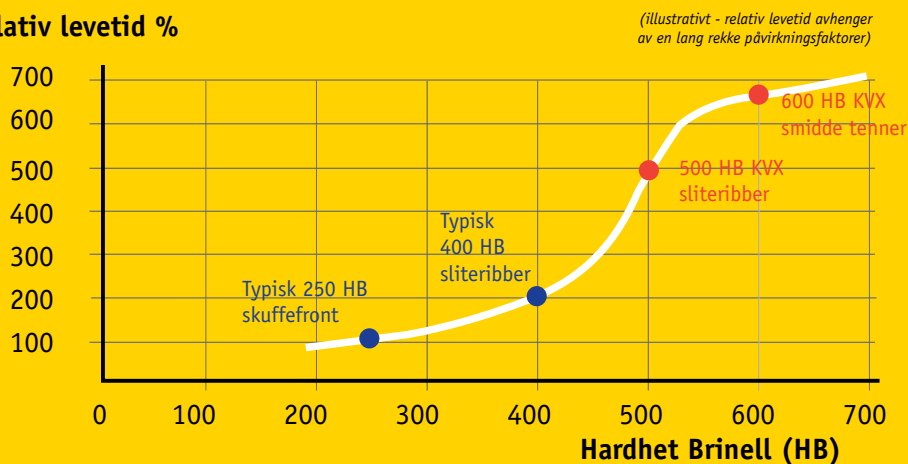

Relativ levetid %

Dele-nummer	Dimensjon mm	Vekt kg
135110	3100 x 70 x 10	17
177354	1000 x 80 x 10	6
135115	3000 x 80 x 10	19
135108	3000 x 100 x 10	24
135097	1500 x 100 x 12	14
135111	3000 x 100 x 12	29
135131	2500 x 125 x 15	35
135086	1000 x 80 x 16	10
135084	1200 x 80 x 16	12
135112	3000 x 80 x 16	30
135101	6000 x 80 x 16	60
135020	3000 x 110 x 16	41
135117	3000 x 150 x 16	57
135132	6000 x 150 x 16	113
135116	3000 x 80 x 20	38
135105	6000 x 80 x 20	75
135088	1000 x 100 x 20	16
135089	1200 x 100 x 20	19
135113	3000 x 100 x 20	47
135103	6000 x 100 x 20	94
135082	6000 x 130 x 20	122
135139	3000 x 153 x 20	72
135118	3000 x 200 x 20	94
135133	6000 x 200 x 20	188
135087	1000 x 100 x 25	20
135085	1200 x 100 x 25	24
135114	3000 x 100 x 25	59
135102	6000 x 100 x 25	118
135027	3000 x 130 x 25	77
135122	6000 x 130 x 25	153
135119	2900 x 150 x 25	85
135127	3000 x 100 x 30	68
135129	3000 x 130 x 30	92
135123	6000 x 130 x 30	184
135061	5000 x 100 x 40	157

Andre dimensjoner er tilgjengelige på forespørsel